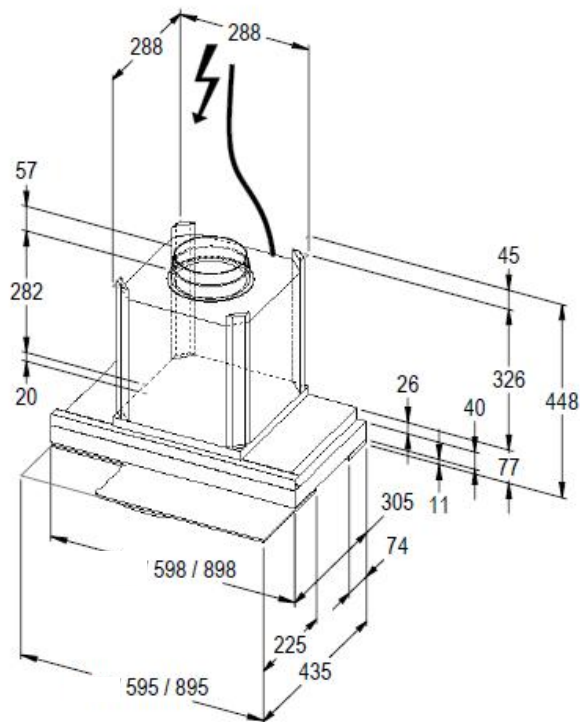

ENERGIEKLASSE A (60 cm)

ENERGIEKLASSE B (90 cm)

homeier Einbauhaube MARIN

Technische Daten:

○ Nachlauffunktion:	nicht vorhanden
○ Rohranschluss:	Ø 150 mm
○ Lüfterleistung freiblasend:	955 m ³ /h
○ Leistungsaufnahme:	165 W
○ LED, W:	11 16,5
○ Schalleistung Stufe 3, Abluft Umluft:	65 69 dB(A)
○ Gewicht netto:	12 17 kg
○ Energieklasse 60cm 90cm	A B
○ Jährlicher Energieverbrauch in kWh pro Jahr:	42 46
○ Fluiddynamische Effizienz:	A
○ Beleuchtungseffizienz:	A
○ Fettabscheidegrad:	B
○ Kochfeldabstand Elektro Gas:	50 65 cm