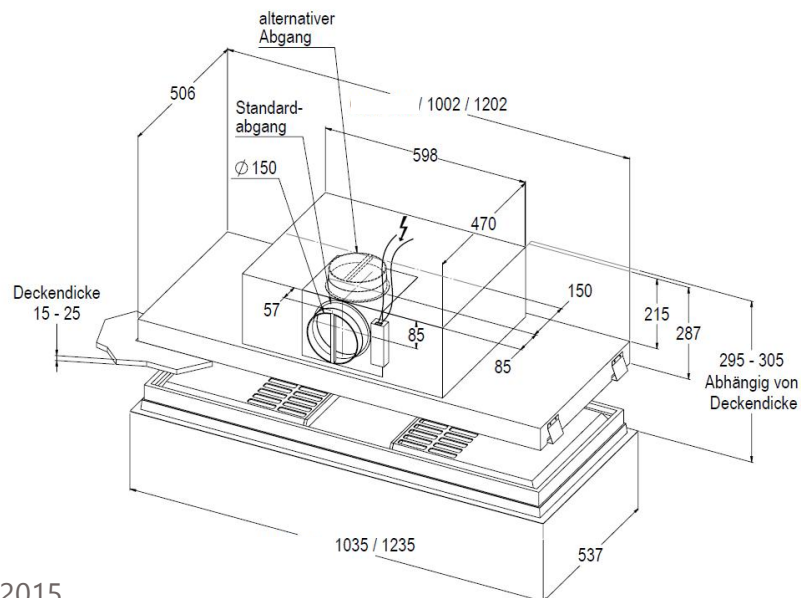

**homeier Deckenlüfter SAMUN****Produktfeatures:**

- Randabsaugungspanel aus Glas in weiß oder schwarz.
- Steuerung über serienmäßige Fernbedienung.
- Die moderne und integrierte LED-Kochfeldbeleuchtung kann bei Bedarf um externe Beleuchtungselemente erweitert werden.
- Für eine einfache und gut erreichbare Reinigung lässt sich das Randabsaugungspanel herausklappen.
- Die Fettfilter sind einfach herausnehmbar und können bequem in der Spülmaschine gereinigt werden.

## homeier Deckenlüfter SAMUN

**Technische Daten:**

- Nachlauffunktion: konfigurierbare Automatik
- Rohranschluss: Ø 150 mm
- Lüfterleistung freiblasend: 955 m<sup>3</sup>/h
- Leistungsaufnahme: 165 W
- LED, W: 15
- Schalleistung Stufe 3, Abluft | Umluft: 61 | 61 dB(A)
- Gewicht netto: 37 | 41 kg
- Energieklasse: B
- Jährlicher Energieverbrauch in kWh pro Jahr: 56
- Fluidynamische Effizienz: A
- Beleuchtungseffizienz: A
- Fettabscheidegrad: C
- Kochfeldabstand Elektro/Gas: Deckenlüfter