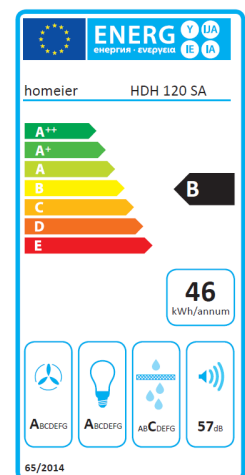

homeier Deckenlüfter SAMUN**Produktfeatures:**

- Randabsaugungspanel aus Glas in weiß oder schwarz.
- Steuerung über serienmäßige Funkfernbedienung.
- Moderne LED Kochfeldausleuchtung
- Für eine einfache und gut erreichbare Reinigung lässt sich das Randabsaugungspanel herausklappen.
- Die Fettfilter sind einfach herausnehmbar und können bequem in der Spülmaschine gereinigt werden.

ENERGIEKLASSE B

homeier Deckenlüfter SAMUN

Technische Daten:

- Lüfterleistung freiblasend 950 m³/h
- Leistungsaufnahme 165 W
- Rohranschluss Ø 150 mm
- Leistungsstufen 3 + i
- Luftleistung / Schallleistung min. 220 m³/h / 39 dB(A)
- Luftleistung / Schallleistung max. 510 m³/h / 57 dB(A)
- Luftleistung / Schallleistung intensiv 730 m³/h / 65 dB(A)
- Regelung Fernbedienung
- Nachlauffunktion konfigurierbare Automatik
- LED, W 2 x 10 W
- Gewicht netto 37 | 41 kg
- Kochfeldabstand Elektro/Gas 90 -110 cm