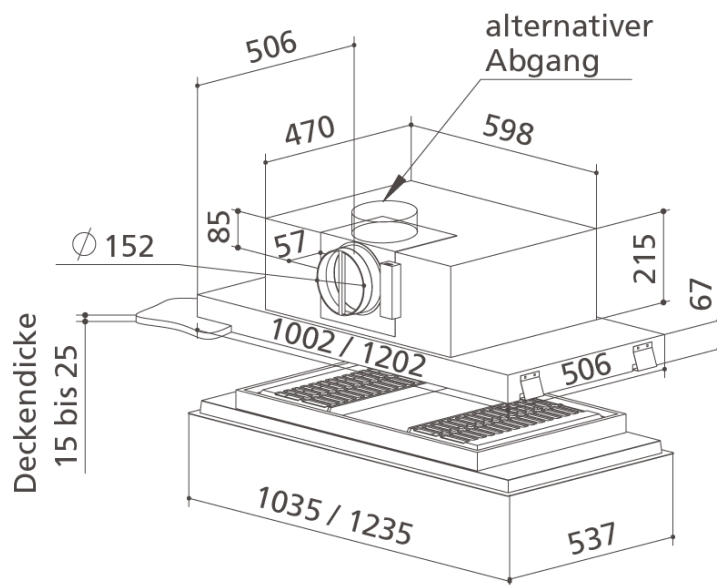

homeier Deckenlüfter SAMUN**Produktfeatures:**

- Randabsaugungspanel aus Glas in weiß oder schwarz.
- Steuerung über serienmäßige Funkfernbedienung.
- Moderne LED Kochfeldausleuchtung
- Für eine einfache und gut erreichbare Reinigung lässt sich das Randabsaugungspanel herausklappen.
- Die Fettfilter sind einfach herausnehmbar und können bequem in der Spülmaschine gereinigt werden.

ENERGIEKLASSE B

homeier Deckenlüfter SAMUN

Technische Daten:

- Lüfterleistung freiblasend 950 m³/h
- Leistungsaufnahme 165 W
- Rohranschluss Ø 150 mm
- Leistungsstufen 3 + i
- Luftleistung / Schallleistung min. 220 m³/h / 39 dB(A)
- Luftleistung / Schallleistung max. 510 m³/h / 57 dB(A)
- Luftleistung / Schallleistung intensiv 730 m³/h / 65 dB(A)
- Regelung Fernbedienung
- Nachlauffunktion konfigurierbare Automatik
- LED, W 2 x 10 W
- Gewicht netto 37 | 41 kg
- Kochfeldabstand Elektro/Gas 90 -110 cm

Bezeichnung	Farbe	Bestell-Nr.
HDH 100 SA - S (Abluft)	schwarz	1405000
HDH 100 SA - S (Umluft)	schwarz	1405001
HDH 100 SA - W (A)	weiß	1405002
HDH 100 SA - W (U)	weiß	1405003
HDH 120 SA - S (A)	schwarz	1405010
HDH 120 SA - S (U)	schwarz	1405011
HDH 120 SA - W (A)	weiß	1405012
HDH 120 SA - W (U)	weiß	1405013