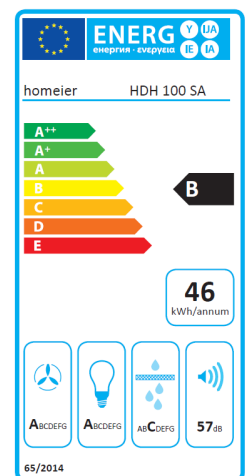

homeier Deckenlüfter SAMUN**Produktfeatures:**

- Randabsaugungspanel aus Glas in weiß oder schwarz.
- Steuerung über serienmäßige Funkfernbedienung.
- Moderne LED Kochfeldausleuchtung
- Für eine einfache und gut erreichbare Reinigung lässt sich das Randabsaugungspanel herausklappen.
- Die Fettfilter sind einfach herausnehmbar und können bequem in der Spülmaschine gereinigt werden.

ENERGIEKLASSE B

homeier Deckenlüfter SAMUN

Technische Daten:

- Lüfterleistung freiblasend 950 m³/h
- Leistungsaufnahme 165 W
- Rohranschluss Ø 150 mm
- Leistungsstufen 3 + i
- Luftleistung / Schallleistung min. 220 m³/h / 39 dB(A)
- Luftleistung / Schallleistung max. 510 m³/h / 57 dB(A)
- Luftleistung / Schallleistung intensiv 730 m³/h / 65 dB(A)
- Regelung Fernbedienung
- Nachlauffunktion konfigurierbare Automatik
- LED, W 2 x 10 W
- Gewicht netto 37 | 41 kg
- Kochfeldabstand Elektro/Gas 90 -110 cm