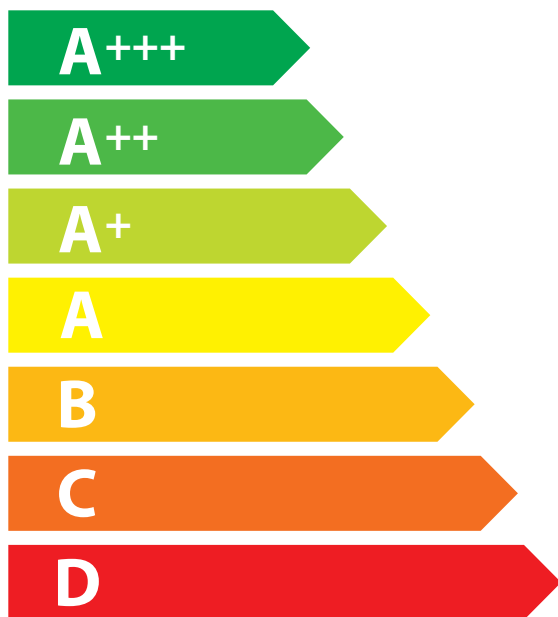

ENERG
енергия · ενέργεια

Homeier

Mistral Slim E01

A++

26
kWh/annum

ABCDEFG

ABCDEFG

63 dB