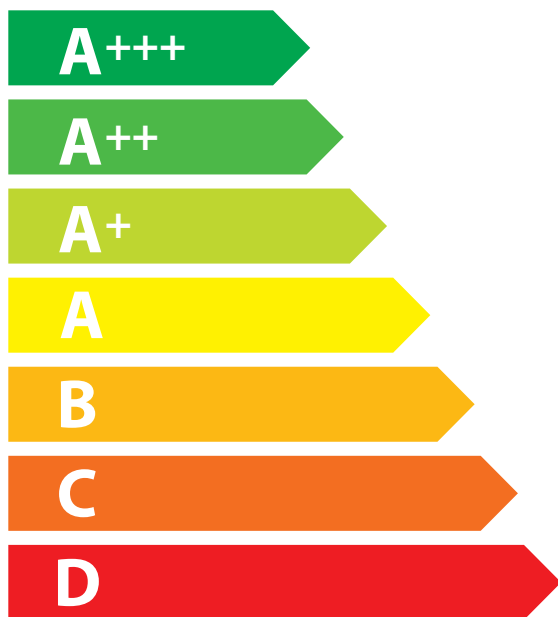

ENERG
енергия · ενέργεια

Homeier

Mistral Plus SL E01

78
kWh/annum

ABCDEFG

ABCDEFG

65 dB

65/2014