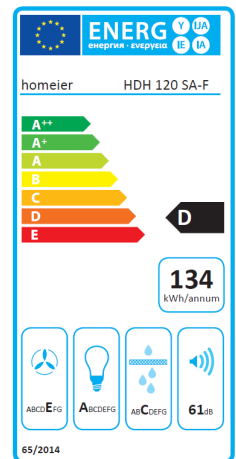

homeier Deckenlüfter SAMUN FLAT**Produktfeatures:**

- Randabsaugungspanel aus Glas in weiß oder schwarz.
- Steuerung über serienmäßige Fernbedienung.
- Moderne LED Kochfeldausleuchtung
- Für eine einfache und gut erreichbare Reinigung lässt sich das Randabsaugungspanel herausklappen.
- Die Fettfilter sind einfach herausnehmbar und können bequem in der Spülmaschine gereinigt werden.

ENERGIEKLASSE D

homeier Deckenlüfter SAMUN FLAT

Technische Daten:

- Lüfterleistung freiblasend 2 x 550 m³/h
- Leistungsaufnahme 2 x 115 W
- Rohranschluss Flachkanal 222 x 89 mm
- Leistungsstufen 3 + i
- Luftleistung / Schallleistung min. 150 m³/h / 44 dB(A)
- Luftleistung / Schallleistung max. 410 m³/h / 61 dB(A)
- Luftleistung / Schallleistung intensiv 650 m³/h / 71dB(A)
- Regelung Fernbedienung
- LED, W 2 x 10 W
- Gewicht netto 35 | 38 kg
- Kochfeldabstand Elektro/Gas 60 - 120 cm

Bezeichnung	Farbe	Bestell-Nr.
HDH 100 SA-F S (Abluft)	schwarz	1405020
HDH 100 SA-F W (A)	weiß	1405021
HDH 120 SA-F S (A)	schwarz	1405025
HDH 120 SA-F W (A)	weiß	1405026