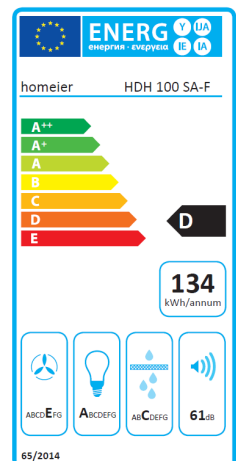

homeier Deckenlüfter SAMUN FLAT**Produktfeatures:**

- Randabsaugungspanel aus Glas in weiß oder schwarz.
- Steuerung über serienmäßige Fernbedienung.
- Moderne LED Kochfeldausleuchtung
- Für eine einfache und gut erreichbare Reinigung lässt sich das Randabsaugungspanel herausklappen.
- Die Fettfilter sind einfach herausnehmbar und können bequem in der Spülmaschine gereinigt werden.

ENERGIEKLASSE D

homeier Deckenlüfter SAMUN FLAT

Technische Daten:

- Lüfterleistung freiblasend 2 x 550 m³/h
- Leistungsaufnahme 2 x 115 W
- Rohranschluss Flachkanal 222 x 89 mm
- Leistungsstufen 3 + i
- Luftleistung / Schallleistung min. 150 m³/h / 44 dB(A)
- Luftleistung / Schallleistung max. 410 m³/h / 61 dB(A)
- Luftleistung / Schallleistung intensiv 650 m³/h / 71dB(A)
- Regelung Fernbedienung
- LED, W 2 x 10 W
- Gewicht netto 35 | 38 kg
- Kochfeldabstand Elektro/Gas 60 - 120 cm

Bezeichnung	Farbe	Bestell-Nr.
HDH 100 SA-F S (Abluft)	schwarz	1405020
HDH 100 SA-F W (A)	weiß	1405021
HDH 120 SA-F S (A)	schwarz	1405025
HDH 120 SA-F W (A)	weiß	1405026