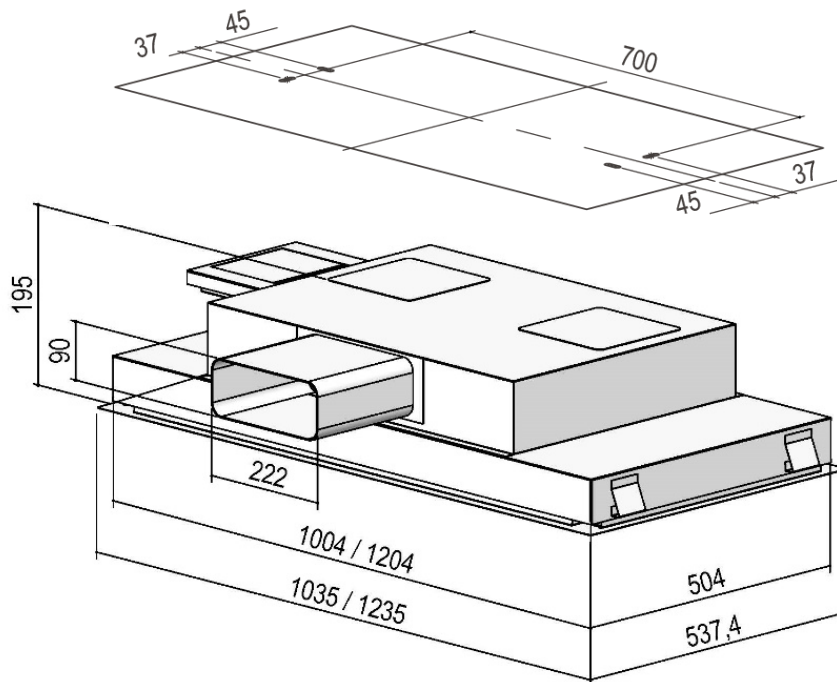

homeier Deckenlüfter SAMUN FLAT**Produktfeatures:**

- Randabsaugungspanel aus Glas in weiß oder schwarz.
- Steuerung über serienmäßige Fernbedienung.
- Moderne LED Kochfeldausleuchtung
- Für eine einfache und gut erreichbare Reinigung lässt sich das Randabsaugungspanel herausklappen.
- Die Fettfilter sind einfach herausnehmbar und können bequem in der Spülmaschine gereinigt werden.

ENERGIEKLASSE D

homeier Deckenlüfter SAMUN FLAT

Technische Daten:

- Lüfterleistung freiblasend 2 x 550 m³/h
- Leistungsaufnahme 2 x 115 W
- Rohranschluss Flachkanal 222 x 89 mm
- Leistungsstufen 3 + i
- Luftleistung / Schallleistung min. 150 m³/h / 44 dB(A)
- Luftleistung / Schallleistung max. 410 m³/h / 61 dB(A)
- Luftleistung / Schallleistung intensiv 650 m³/h / 71dB(A)
- Regelung Fernbedienung
- LED, W 2 x 10 W
- Gewicht netto 35 | 38 kg
- Kochfeldabstand Elektro/Gas 60 - 120 cm