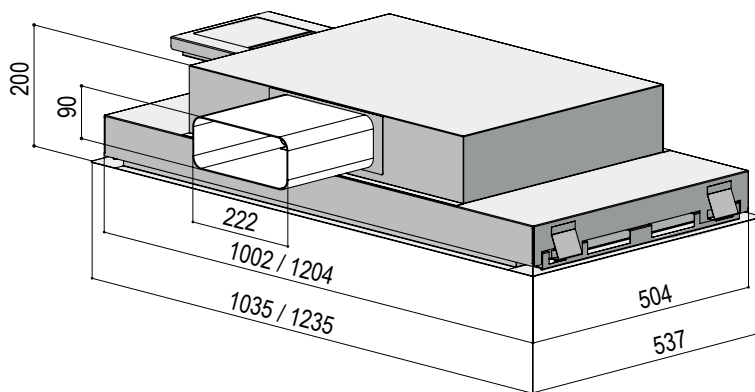

Produktfeatures:

- Randabsaugungspanel aus Glas in Weiß oder Schwarz.
- Steuerung über serienmäßige Fernbedienung.
- Die extrem flache Bauweise ermöglicht den Einbau ab nur 200 mm Bauraum.
- Für eine einfache und gut erreichbare Reinigung lässt sich das Randabsaugungspanel herausklappen.
- Die Fettfilter sind einfach herausnehmbar und können bequem in der Spülmaschine gereinigt werden.

homeier Deckenlüfter SAMUN FLAT

Technische Daten:

- Leistungsaufnahme Motor, W: 2 x 115
- Rohranschluss: Flachkanal 222*89 mm
- Leistungsstufen: 3+i
- Betriebsarten: Abluft
- Luftleistung / Schalleistung min.: 110 m³/h / 48 dB(A)*
- Luftleistung / Schalleistung max.: 400 m³/h / 63 dB(A)*
- Luftleistung / Schalleistung intensiv: 650 m³/h / 68 dB(A)*
- Beleuchtung LED, W: 2 x 10
- Beleuchtungsstärke LED, Lux: 500
- Regelung: Fernbedienung (inklusive)

*Schalleistung dB(A) re 1 pW nach EN 60704-3

Produktabmessungen

Deckenausschnitt

Aufhängung an tragender Decke

Deckenbefestigung (Art.-Nr.: 1409036) separat erhältlich.

Lieferbar ab Dezember 2016

| Bezeichnung | Farbe | Bestell-Nr. | Preis EVP |
|----------------|---------|-------------|-----------|
| HDH 100 SA-F S | schwarz | 1405020 | 2.498,- € |
| HDH 100 SA-F W | weiß | 1405021 | 2.498,- € |
| HDH 120 SA-F S | schwarz | 1405025 | 2.698,- € |
| HDH 120 SA-F W | weiß | 1405026 | 2.698,- € |