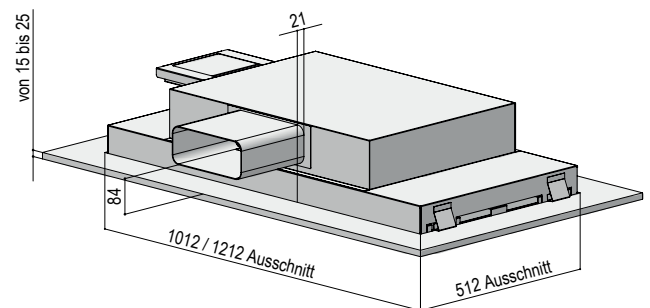

Produktfeatures:

- Randabsaugungspanel aus Glas in Weiß oder Schwarz.
- Steuerung über serienmäßige Fernbedienung.
- Die extrem flache Bauweise ermöglicht den Einbau ab nur 200 mm Bauraum.
- Für eine einfache und gut erreichbare Reinigung lässt sich das Randabsaugungspanel herausklappen.
- Die Fettfilter sind einfach herausnehmbar und können bequem in der Spülmaschine gereinigt werden.

homeier Deckenlüfter SAMUN FLAT

Technische Daten:

- Leistungsaufnahme Motor, W: 2 x 115
- Rohranschluss: Flachkanal 222*89 mm
- Leistungsstufen: 3+i
- Betriebsarten: Abluft
- Luftleistung / Schalleistung min.: 110 m³/h / 48 dB(A)*
- Luftleistung / Schalleistung max.: 400 m³/h / 63 dB(A)*
- Luftleistung / Schalleistung intensiv: 650 m³/h / 68 dB(A)*
- Beleuchtung LED, W: 2 x 10
- Beleuchtungsstärke LED, Lux: 500
- Regelung: Fernbedienung (inklusive)

*Schalleistung dB(A) re 1 pW nach EN 60704-3

Produktabmessungen

Deckenausschnitt

Aufhängung an tragender Decke

Deckenbefestigung (Art.-Nr.: 1409036) separat erhältlich.

Lieferbar ab Dezember 2016

| Bezeichnung | Farbe | Bestell-Nr. | Preis EVP |
|----------------|---------|-------------|-----------|
| HDH 100 SA-F S | schwarz | 1405020 | 2.498,- € |
| HDH 100 SA-F W | weiß | 1405021 | 2.498,- € |
| HDH 120 SA-F S | schwarz | 1405025 | 2.698,- € |
| HDH 120 SA-F W | weiß | 1405026 | 2.698,- € |