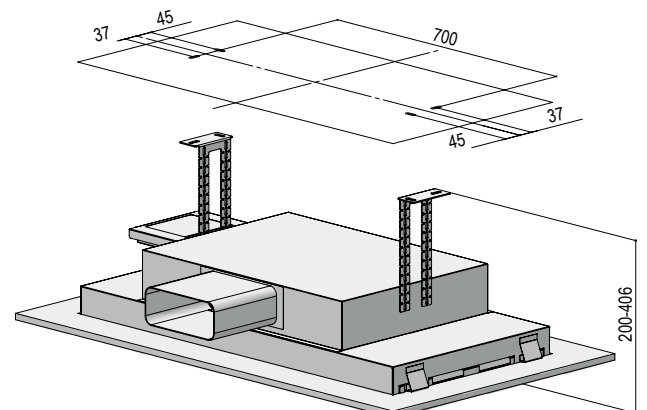

Produktfeatures:

- Randabsaugungspanel aus Glas in Weiß oder Schwarz.
- Steuerung über serienmäßige Fernbedienung.
- Die extrem flache Bauweise ermöglicht den Einbau ab nur 200 mm Bauraum.
- Für eine einfache und gut erreichbare Reinigung lässt sich das Randabsaugungspanel herausklappen.
- Die Fettfilter sind einfach herausnehmbar und können bequem in der Spülmaschine gereinigt werden.

homeier Deckenlüfter SAMUN FLAT

Technische Daten:

- Leistungsaufnahme Motor, W: 2 x 115
- Rohranschluss: Flachkanal 222*89 mm
- Leistungsstufen: 3+i
- Betriebsarten: Abluft
- Luftleistung / Schalleistung min.: 110 m³/h / 48 dB(A)*
- Luftleistung / Schalleistung max.: 400 m³/h / 63 dB(A)*
- Luftleistung / Schalleistung intensiv: 650 m³/h / 68 dB(A)*
- Beleuchtung LED, W: 2 x 10
- Beleuchtungsstärke LED, Lux: 500
- Regelung: Fernbedienung (inklusive)

*Schalleistung dB(A) re 1 pW nach EN 60704-3

Produktabmessungen

Deckenausschnitt

Aufhängung an tragender Decke

Deckenbefestigung (Art.-Nr.: 1409036) separat erhältlich.

Lieferbar ab Dezember 2016

| Bezeichnung | Farbe | Bestell-Nr. | Preis EVP |
|----------------|---------|-------------|-----------|
| HDH 100 SA-F S | schwarz | 1405020 | 2.498,- € |
| HDH 100 SA-F W | weiß | 1405021 | 2.498,- € |
| HDH 120 SA-F S | schwarz | 1405025 | 2.698,- € |
| HDH 120 SA-F W | weiß | 1405026 | 2.698,- € |