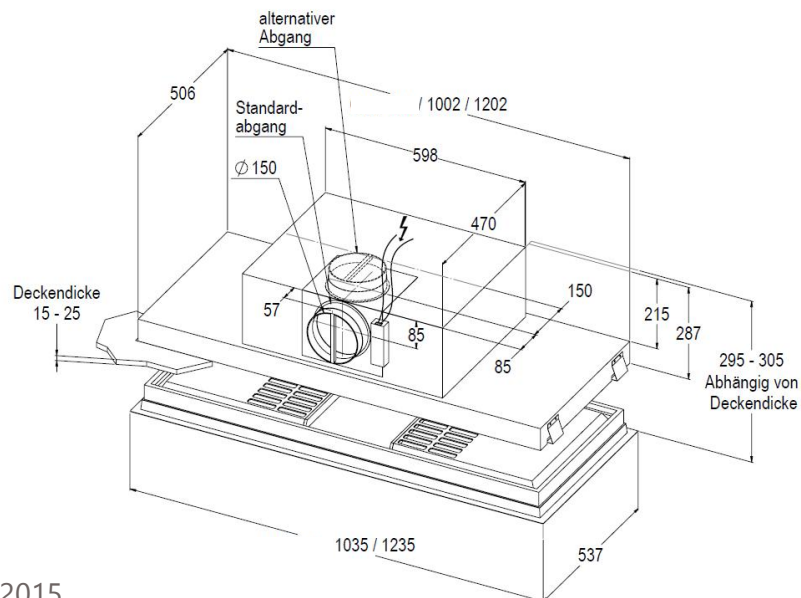

**homeier Deckenlüfter SAMUN****Produktfeatures:**

- Randabsaugungspanel aus Glas in weiß oder schwarz.
- Steuerung über serienmäßige Fernbedienung.
- Die moderne und integrierte LED-Kochfeldbeleuchtung kann bei Bedarf um externe Beleuchtungselemente erweitert werden.
- Für eine einfache und gut erreichbare Reinigung lässt sich das Randabsaugungspanel herausklappen.
- Die Fettfilter sind einfach herausnehmbar und können bequem in der Spülmaschine gereinigt werden.

## homeier Deckenlüfter SAMUN

**Technische Daten:**

○ Nachlauffunktion:	konfigurierbare Automatik
○ Rohranschluss:	Ø 150 mm
○ Lüfterleistung freiblasend:	955 m <sup>3</sup> /h
○ Leistungsaufnahme:	165 W
○ LED, W:	15
○ Schalleistung Stufe 3, Abluft   Umluft:	61   61 dB(A)
○ Gewicht netto:	37   41 kg
○ Energieklasse:	B
○ Jährlicher Energieverbrauch in kWh pro Jahr:	56
○ Fluiddynamische Effizienz:	A
○ Beleuchtungseffizienz:	A
○ Fettabscheidegrad:	C
○ Kochfeldabstand Elektro/Gas:	Deckenlüfter