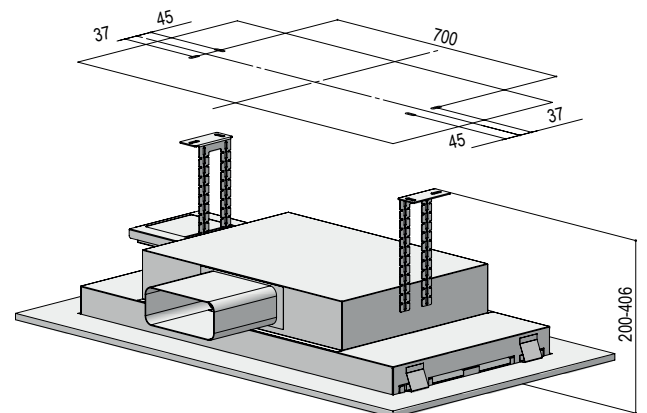

Produktfeatures:

- Randabsaugungspanel aus Glas in Weiß oder Schwarz.
- Steuerung über serienmäßige Fernbedienung.
- Die extrem flache Bauweise ermöglicht den Einbau ab nur 200 mm Bauraum.
- Für eine einfache und gut erreichbare Reinigung lässt sich das Randabsaugungspanel herausklappen.
- Die Fettfilter sind einfach herausnehmbar und können bequem in der Spülmaschine gereinigt werden.

homeier Deckenlüfter SAMUN FLAT

Technische Daten:

- Leistungsaufnahme Motor, W: 2 x 115
- Rohranschluss: Flachkanal 222*89 mm
- Leistungsstufen: 3+i
- Betriebsarten: Abluft
- Luftleistung / Schalleistung min.: 110 m³/h / 48 dB(A)*
- Luftleistung / Schalleistung max.: 400 m³/h / 63 dB(A)*
- Luftleistung / Schalleistung intensiv: 650 m³/h / 68 dB(A)*
- Beleuchtung LED, W: 2 x 10
- Beleuchtungsstärke LED, Lux: 500
- Regelung: Fernbedienung (inklusive)

*Schalleistung dB(A) re 1 pW nach EN 60704-3

Produktabmessungen

Deckenausschnitt

Aufhängung an tragender Decke

Deckenbefestigung (Art.-Nr.: 1409036) separat erhältlich.

Lieferbar ab Dezember 2016

Bezeichnung	Farbe	Bestell-Nr.	Preis EVP
HDH 100 SA-F S	schwarz	1405020	2.498,- €
HDH 100 SA-F W	weiß	1405021	2.498,- €
HDH 120 SA-F S	schwarz	1405025	2.698,- €
HDH 120 SA-F W	weiß	1405026	2.698,- €