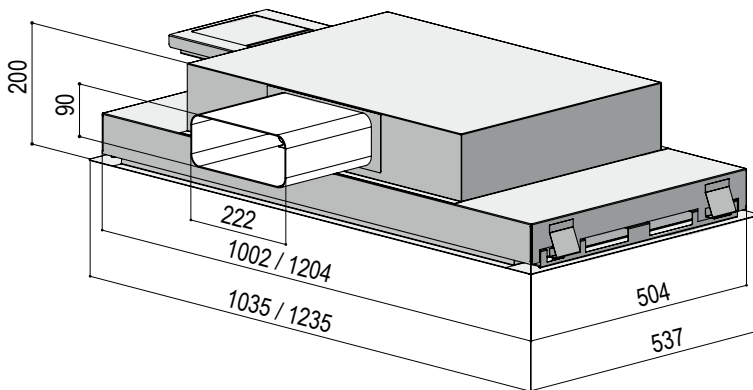

Produktfeatures:

- Randabsaugungspanel aus Glas in Weiß oder Schwarz.
- Steuerung über serienmäßige Fernbedienung.
- Die extrem flache Bauweise ermöglicht den Einbau ab nur 200 mm Bauraum.
- Für eine einfache und gut erreichbare Reinigung lässt sich das Randabsaugungspanel herausklappen.
- Die Fettfilter sind einfach herausnehmbar und können bequem in der Spülmaschine gereinigt werden.

homeier Deckenlüfter SAMUN FLAT

Technische Daten:

- Leistungsaufnahme Motor, W: 2 x 115
- Rohranschluss: Flachkanal 222*89 mm
- Leistungsstufen: 3+i
- Betriebsarten: Abluft
- Luftleistung / Schalleistung min.: 110 m³/h / 48 dB(A)*
- Luftleistung / Schalleistung max.: 400 m³/h / 63 dB(A)*
- Luftleistung / Schalleistung intensiv: 650 m³/h / 68 dB(A)*
- Beleuchtung LED, W: 2 x 10
- Beleuchtungsstärke LED, Lux: 500
- Regelung: Fernbedienung (inklusive)

*Schalleistung dB(A) re 1 pW nach EN 60704-3

Produktabmessungen

Deckenausschnitt

Aufhängung an tragender Decke

Deckenbefestigung (Art.-Nr.: 1409036) separat erhältlich.

Lieferbar ab Dezember 2016

Bezeichnung	Farbe	Bestell-Nr.	Preis EVP
HDH 100 SA-F S	schwarz	1405020	2.498,- €
HDH 100 SA-F W	weiß	1405021	2.498,- €
HDH 120 SA-F S	schwarz	1405025	2.698,- €
HDH 120 SA-F W	weiß	1405026	2.698,- €