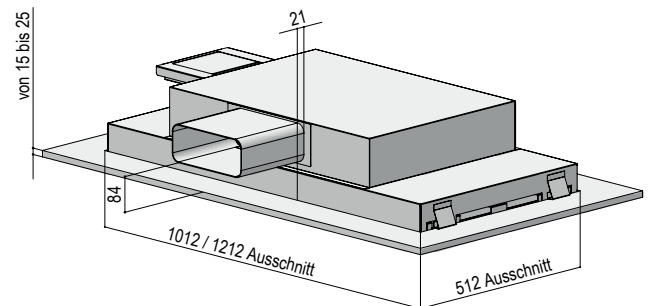

Produktfeatures:

- Randabsaugungspanel aus Glas in Weiß oder Schwarz.
- Steuerung über serienmäßige Fernbedienung.
- Die extrem flache Bauweise ermöglicht den Einbau ab nur 200 mm Bauraum.
- Für eine einfache und gut erreichbare Reinigung lässt sich das Randabsaugungspanel herausklappen.
- Die Fettfilter sind einfach herausnehmbar und können bequem in der Spülmaschine gereinigt werden.

homeier Deckenlüfter SAMUN FLAT

Technische Daten:

- Leistungsaufnahme Motor, W: 2 x 115
- Rohranschluss: Flachkanal 222*89 mm
- Leistungsstufen: 3+i
- Betriebsarten: Abluft
- Luftleistung / Schalleistung min.: 110 m³/h / 48 dB(A)*
- Luftleistung / Schalleistung max.: 400 m³/h / 63 dB(A)*
- Luftleistung / Schalleistung intensiv: 650 m³/h / 68 dB(A)*
- Beleuchtung LED, W: 2 x 10
- Beleuchtungsstärke LED, Lux: 500
- Regelung: Fernbedienung (inklusive)

*Schalleistung dB(A) re 1 pW nach EN 60704-3

Produktabmessungen

Deckenausschnitt

Aufhängung an tragender Decke

Deckenbefestigung (Art.-Nr.: 1409036) separat erhältlich.

Lieferbar ab Dezember 2016

Bezeichnung	Farbe	Bestell-Nr.	Preis EVP
HDH 100 SA-F S	schwarz	1405020	2.498,- €
HDH 100 SA-F W	weiß	1405021	2.498,- €
HDH 120 SA-F S	schwarz	1405025	2.698,- €
HDH 120 SA-F W	weiß	1405026	2.698,- €